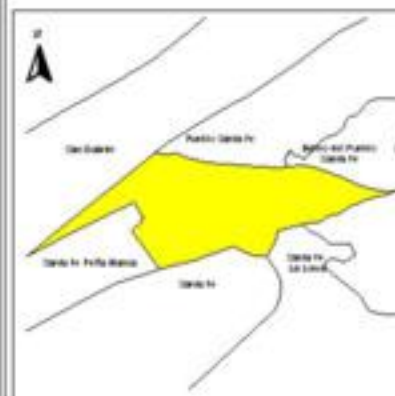

EVALUA DF
Consejo de Evaluación del
Desarrollo Social del
Distrito Federal

ÍNDICE DE DESARROLLO SOCIAL

Delegación: Álvaro Obregón
Colonia: Carlos A. Madrazo
Grado de desarrollo: Muy Bajo

Grado de Desarrollo Social

-  Muy bajo
-  Bajo
-  Medio
-  Alto
-  Sin dato

0.05 0 0.05 0.1 Kilómetros

Fuente: Elaboración propia con datos de Seduvi e INEGI